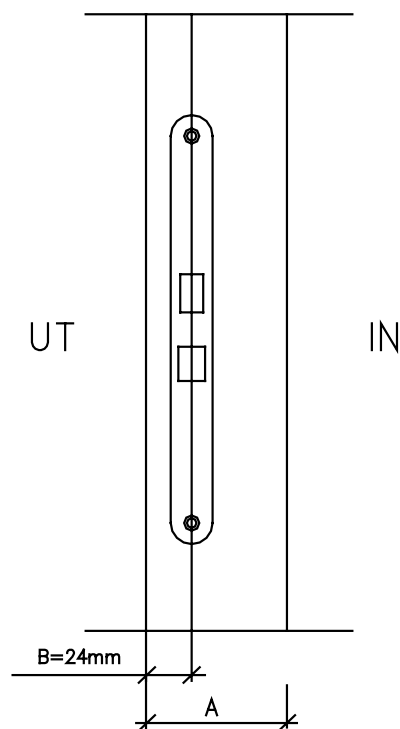

A- och B-mått

Vid köp av trycke (handtag) och täckskytt samt cylinder till en Gebo-dörr gäller följande mått:

A = dörrbladets tjocklek

B = låskistans centrum till utsida dörrbladet

B = 24 mm

A =	YD74	74 mm
	YD74 Plus	74 mm
	Komplett	74 mm
	YD Häst	74 mm
	Smådjursdörr	74 mm
	ID59	59 mm
	Murdörr	59 mm
	Utebox/Utebox Elit	74 mm